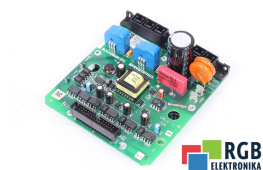

CMLU-11 PRD-0046200C-00 PM30CSJ060 KOLLMORGEN SERVOTRONIX ID38452

Używany KOLLMORGEN SEIDEL PRD-0046200C-00
Sprzęt przetestowany i wyczyszczony.
24 miesiące gwarancji
Dedykowany kurier
Wysyłka w 24h

DANE TECHNICZNE

PRODUCENT	KOLLMORGEN SEIDEL
MODEL	PRD-0046200C-00
KATEGORIA	Podzespoły do serwowzmacniaczy i falowników
WAGA [KG]	1.0

WSPARCIE DOSTĘPNE 24/7
[+48 71 750 09 78](tel:+48717500978)

NAPISZ DO NAS
info@rgbelektronika.pl